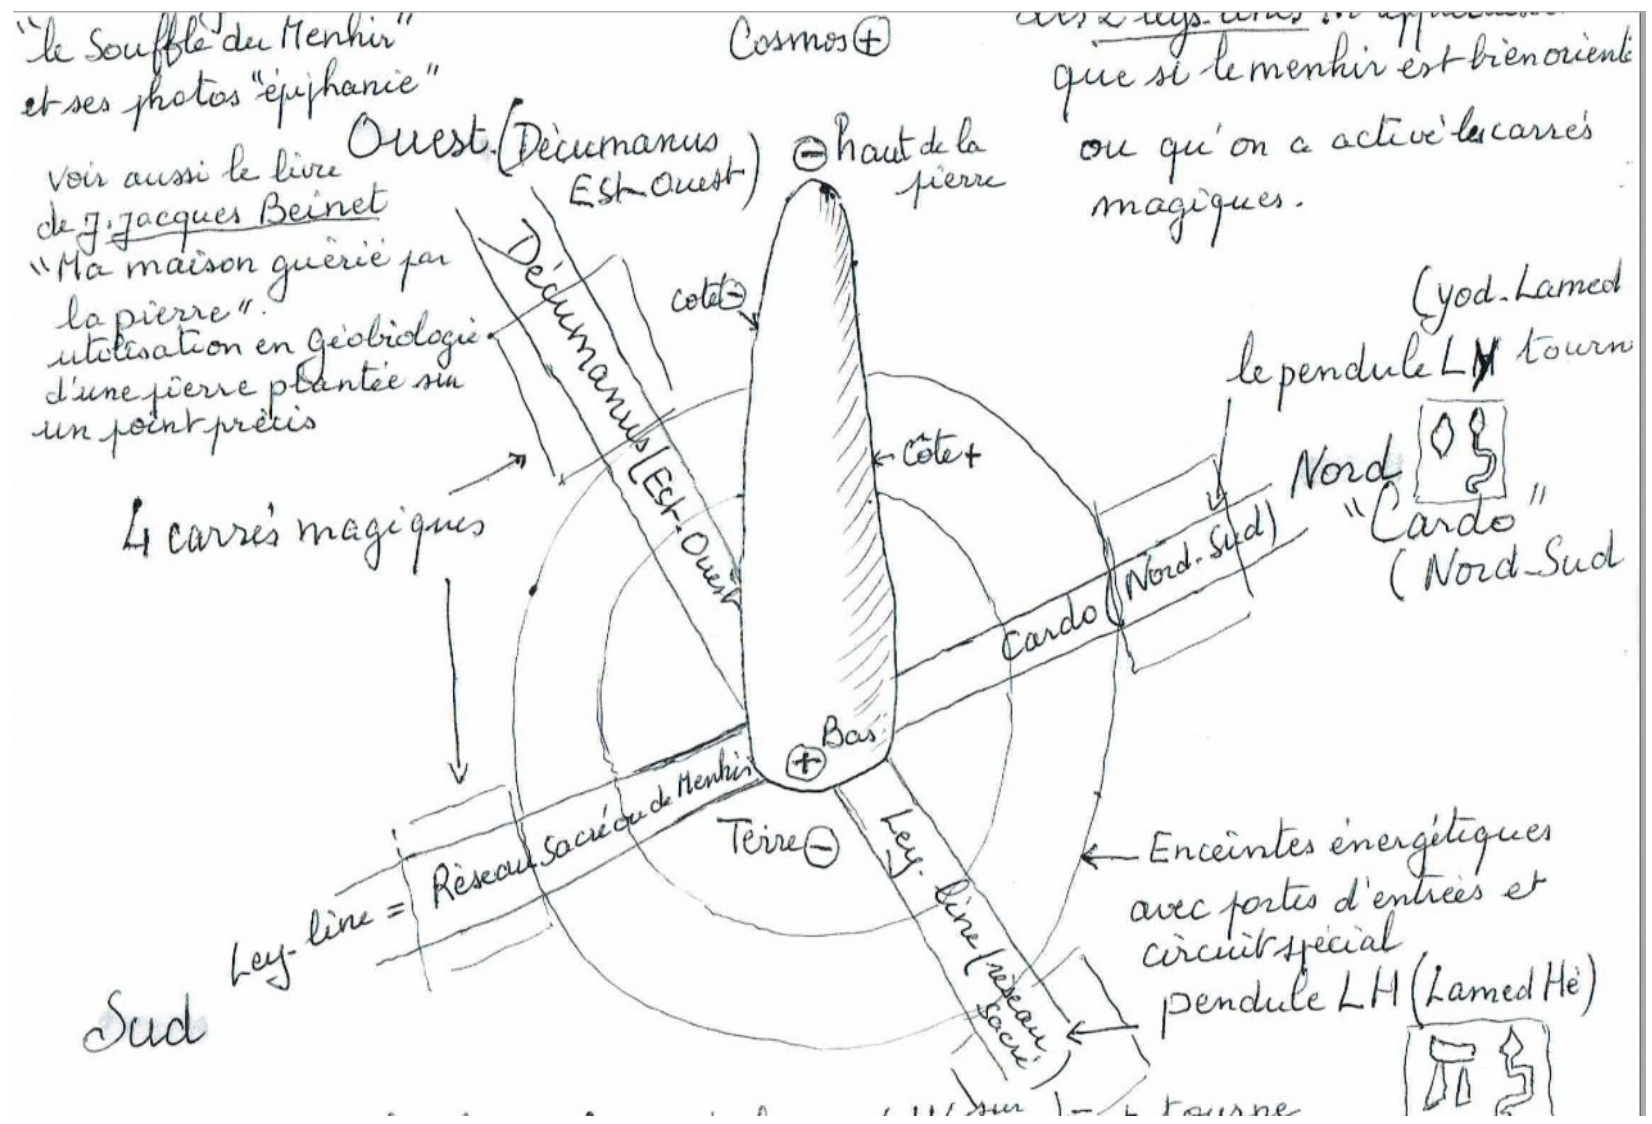

LES MEGALITHES

LE GRAND MENHIR BRISE D'ER GRAH

LE MENHIR DE KERLOAS

LES PORTES ENERGETIQUES (dessin Jean Saumade)

MENHIR ET CARRÉS MAGIQUES (Jean Saumade)

MENHIR SITE DE KERZERO (ERDEVEN)

MENHIR DE JUOILLES (LE ROUET)

ALIGNEMENTS KERZERO

ALIGNEMENTS KERZERO

ALIGNEMENTS KERZERO

ALIGNEMENTS ET PIERRE DE SOINS

LES AMOUREUX DE KERZERO !

LIEU DRUIDIQUE KERZERO

PIERRE DE SOINS KERZERO

MENHIR DU CHEVANOU (CHAUVE)

MENHIR LA QUENOUILLE DE GARGANTUA (PLAUDERN)

DOLMEN IMPLANTATION (dessin JEAN SAUMADE)

DOLMEN DE LA MAISON DES FEES (MEJANNES LE CLAP)

DOLMEN DE LA MAISON DES FEES

DOLMEN DU TOUCOU (OCTON)

DOLMEN DE CRUCUNO (PLOUHARNEL)

DOLMEN DE CRUCUNO

DOLMEN DE CRUCUNO

DOLMEN DE LA PIERRE LEVEE (ARTILIERES)